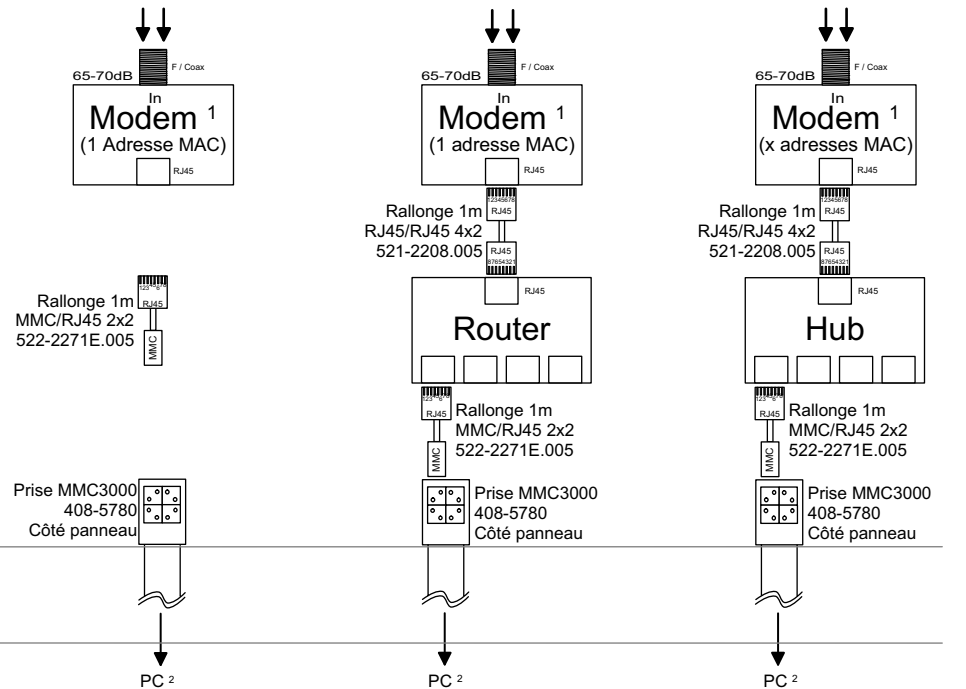

Internet Highspeed

Branchement d'abonné

(supposition 75dB)

	4-30MHz	4-65MHz
Retour		
Amplificateur	460-9012.30	460-9012.65
Réinjecteur	460-9049 (-47MHz)	460-9050 (-80MHz)

Remarque:

Avec un signal d'entrée de 90dB, pour longueur max. 20m l'installation d'un amplificateur n'est pas nécessaire. L'atténuation dans le dérivateur (DM25A) à 90dB est de -0.4/-20dB.

1 Accès Internet

plusieurs accès Internet

Variante 1 : PC

Variante 2 : Router

Variante 3 : Hub

1 Le câble modem est livré par le fournisseur ou provider réseau.

Contacts offerts:

Basic = 2 adresses IP dynamiques (2 accès Internet simultanés)

Comfort = 4 adresses IP dynamiques

2 Chaque PC doit être équipé d'une carte Ethernet.