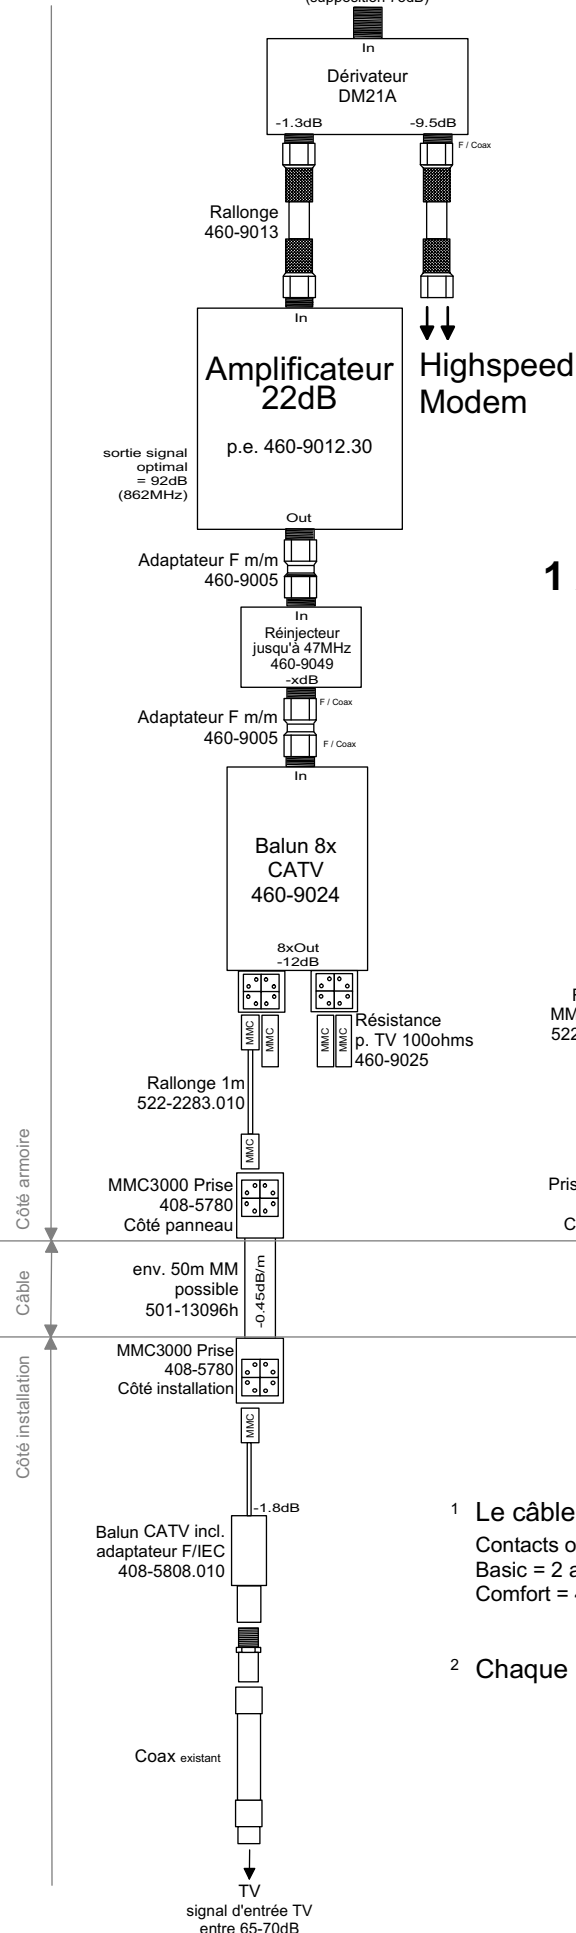

Internet Highspeed

Branchement d'abonné

(supposition 75dB)

	4-30MHz	4-65MHz
Retour		
Amplificateur	460-9012.30	460-9012.65
Réinjecteur	460-9049 (-47MHz)	460-9050 (-80MHz)

Remarque:

Avec un signal d'entrée de 90dB, pour longueur max. 20m l'installation d'un amplificateur n'est pas nécessaire. L'atténuation dans le dérivateur (DM25A) à 90dB est de -0.4/-20dB.

1 Accès Internet

plusieurs accès Internet

Variante 1 : PC

Variante 2 : Router

Variante 3 : Hub

1 Le câble modem est livré par le fournisseur ou provider réseau.

Contacts offerts:

Basic = 2 adresses IP dynamiques (2 accès Internet simultanés)